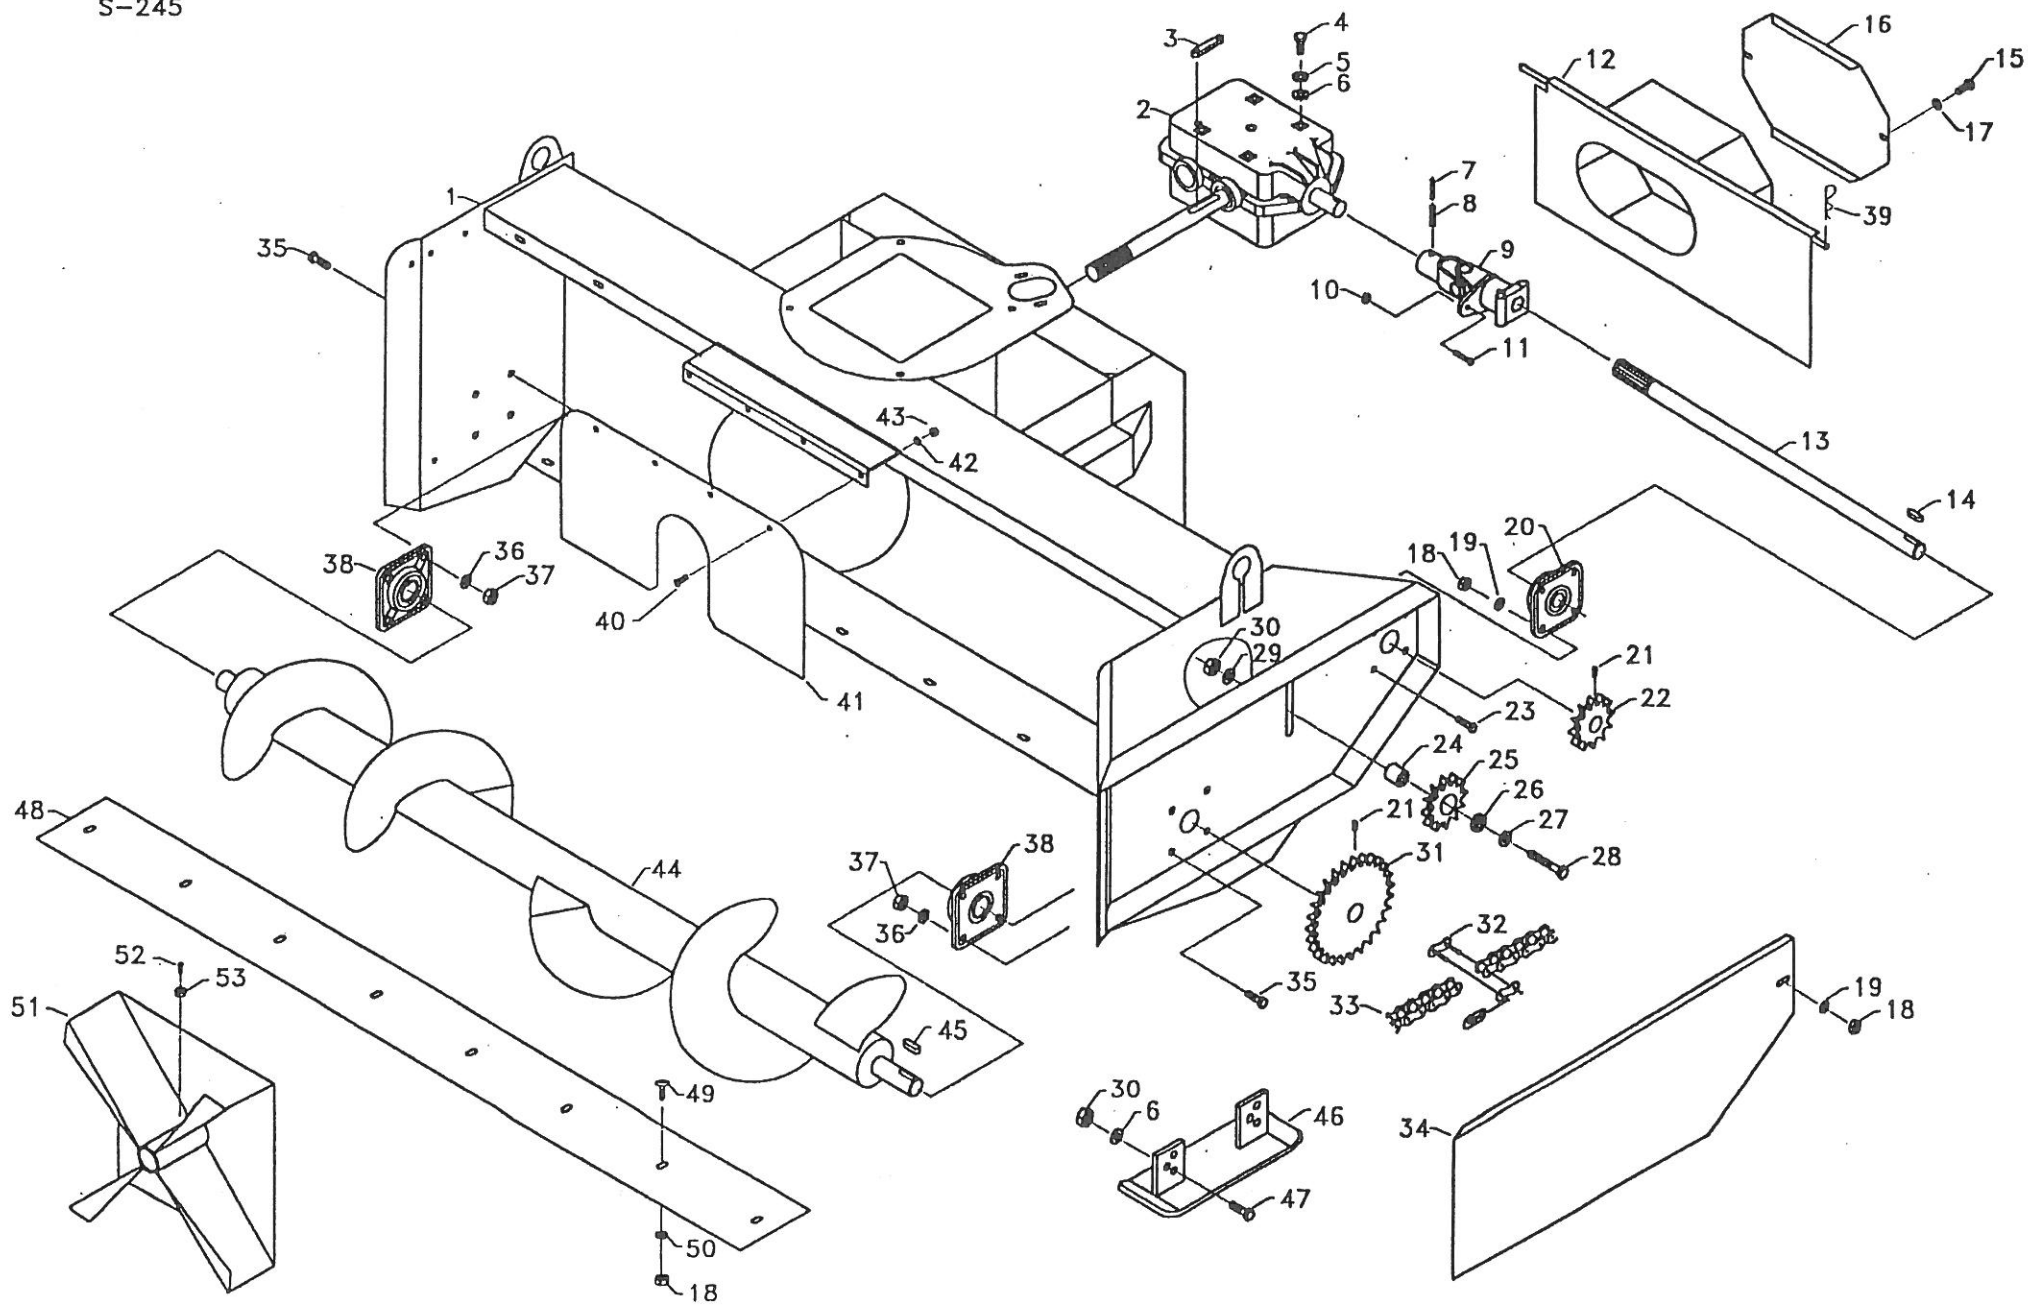

S 245
(t.o.m 2006)

-14-

Nr.	Vare nr.	Antal	Beskrivelse	Bemærkninger
1	13600	1	Trepunktsophæng	
2	17035	1	PTO.beslag	
3	740210310	4	Sætskrue	M10x25mm. 8.8 FZB
4	740750030	4	Sikringsskive	10,2mm.FZB
5	740420010	2	Stålmøtrik	M10 FZB
6	15536	2	Træktap	
7	1210100	2	Sikringssplit	10mm.
8	1210060	2	Sikringssplit	6mm.
9	13601	2	Låsebolt	
10	741142090	2	Låsering	90mm.indv. DIN 472
11	15459010	1	Pakdåse	45x90x10mm.
12	1112100	1	Kugleleje	1210K
13	13602	1	Lejebuk	
14	15458010	1	Pakdåse	45x80x10mm.
15	741142080	1	Låsering	80mm.indv. DIN 472
16	740630020	12	Skiver	10,5x30x2,0mm.FZB
17	740420010	10	Låsemøtrik	M10

Nr.	Vare nr.	Antal	Beskrivelse	Bemærkninger
1	13501	1	Hovedramme	
2	13502	1	Vinkelgear	
3	13003	1	Feder	14x9x70mm. A.DIN 6885
4	740210545	8	Sætskrue	M16x35mm. 8.8 FZB
5	740760040	8	Sikringsskive	16,5mm.FZB
6	740600040	10	Skiver	17,5x35x2mm.FZB
7	741190360	1	Spændstift	13x50mm.DIN 1481
8	741190225	1	Spændstift	8x50mm.DIN 1481
9	13004	1	Kardanled	
10	740380008	5	Stålmøtrik	M8
11	740211215	1	Stålbolt	M8x50 8.8
12	13505	1	Skærm	
13	13506	1	Drivaksel	
14	13009	1	Feder	10x8x30mm. A.DIN 6885
15	740210300	4	Sætskrue	M10x16 DIN.933
16	13507	1	Skærm	
17	740600030	8	Skiver	11x22x1,5mm.FZB
18	740420012	16	Låsemøtrik	M12
19	740600038	5	Skive	14x30x2,0mm.FZB
20	52315	1	Kugleleje	UCFL 207-35
21	741010240	4	Pinolskrue	M10x20 DIN.913
22	13010	1	Kædehjul	1"x11Z m.flange
23	740200298	5	Stålbolt	M12x40 8.8 FZB
24	13011	1	Afstandsøsning	
25	13012	1	Kædehjul	1"x11Z
26	1162203	1	Kugleleje	62203 2RS1
27	740610020	9	Skiver	17,5x35x3,0mm.FZB
28	740200443	1	Stålbolt	M16x90 8.8 FZB
29	13013	1	Skive	17x51x8,0mm.FZB
30	740420016	5	Låsemøtrik	M16

Nr.	Vare nr.	Antal	Beskrivelse	Bemærkninger
1	13514	1	Sideskær	
2	13041	1	Beslag	
3	740630020	16	Skiver	10,5x30x2,0mm.FZB
4	740420010	11	Låsemøtrik	M10
5	740211320	10	Stålbolt	M10x35 8.8 FZB
	13515			