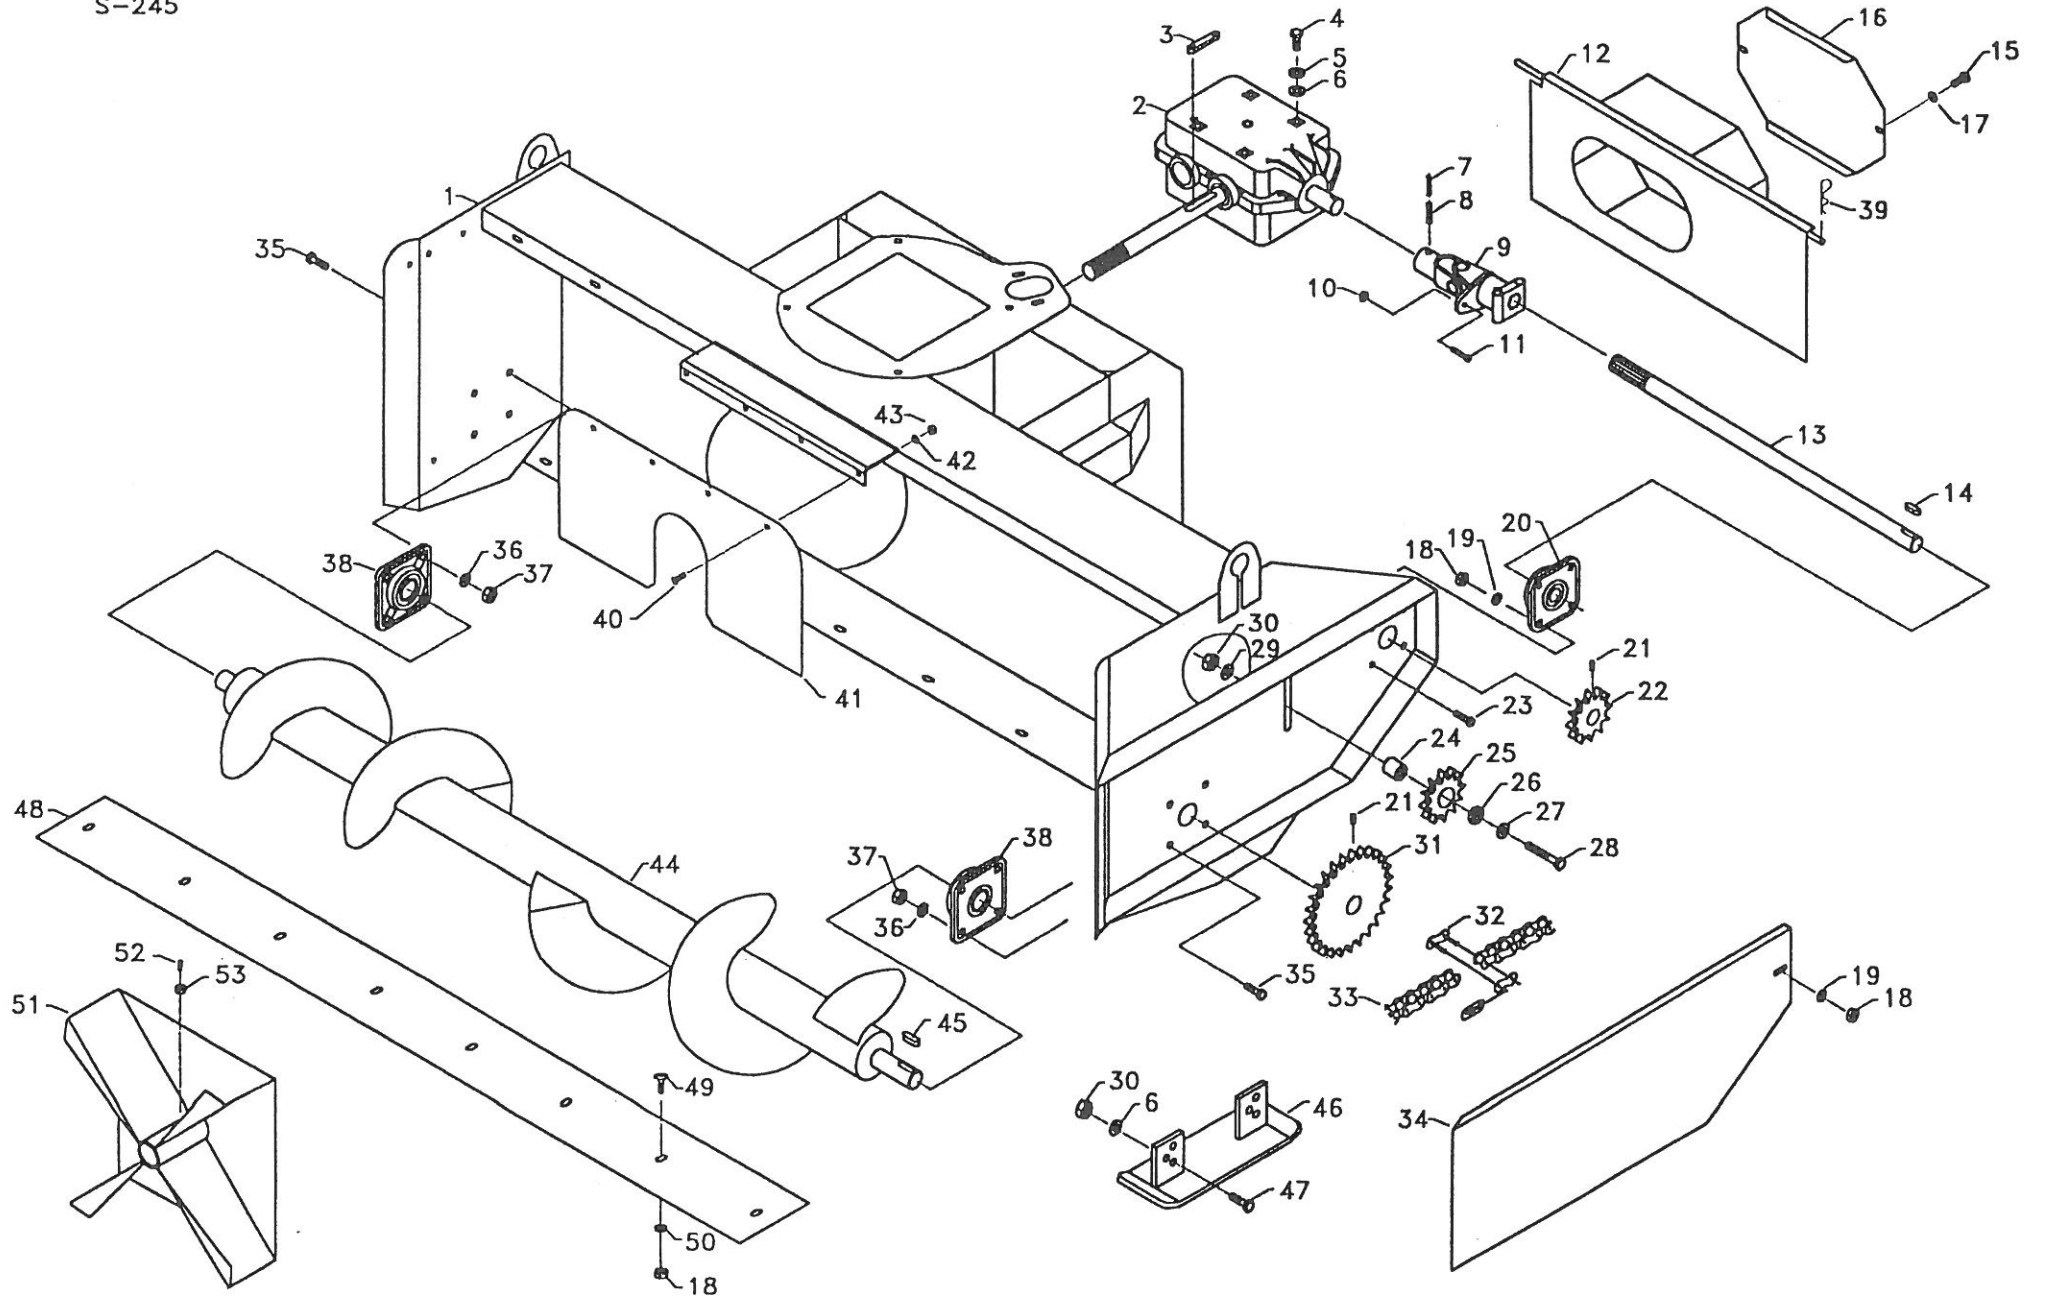

S 245
(t.o.m 2006)

-14-

Nr.	Vare nr.	Antal	Beskrivelse	Bemærkninger
1	13600	1	Trepunktsophæng	
2	17035	1	PTO.beslag	
3	740210310	4	Sætskrue	M10x25mm. 8.8 FZB
4	740750030	4	Sikringsskive	10,2mm.FZB
5	740420010	2	Stålmøtrik	M10 FZB
6	15536	2	Træktap	
7	1210100	2	Sikringssplit	10mm.
8	1210060	2	Sikringssplit	6mm.
9	13601	2	Låsebolt	
10	741142090	2	Låsering	90mm.indv. DIN 472
11	15459010	1	Pakdåse	45x90x10mm.
12	1112100	1	Kugleleje	1210K
13	13602	1	Lejebuk	
14	15458010	1	Pakdåse	45x80x10mm.
15	741142080	1	Låsering	80mm.indv. DIN 472
16	740630020	12	Skiver	10,5x30x2,0mm.FZB
17	740420010	10	Låsemøtrik	M10

Nr.	Vare nr.	Antal	Beskrivelse	Bemærkninger
1	13501	1	Hovedramme	
2	13502	1	Vinkelgear	
3	13003	1	Feder	14x9x70mm. A.DIN 6885
4	740210545	8	Sætskrue	M16x35mm. 8.8 FZB
5	740760040	8	Sikringsskive	16,5mm.FZB
6	740600040	10	Skiver	17,5x35x2mm.FZB
7	741190360	1	Spændstift	13x50mm.DIN 1481
8	741190225	1	Spændstift	8x50mm.DIN 1481
9	13004	1	Kardanled	
10	740380008	5	Stålmøtrik	M8
11	740211215	1	Stålbolt	M8x50 8.8
12	13505	1	Skærm	
13	13506	1	Drivaksel	
14	13009	1	Feder	10x8x30mm. A.DIN 6885
15	740210300	4	Sætskrue	M10x16 DIN.933
16	13507	1	Skærm	
17	740600030	8	Skiver	11x22x1,5mm.FZB
18	740420012	16	Låsemøtrik	M12
19	740600038	5	Skive	14x30x2,0mm.FZB
20	52315	1	Kugleleje	UCFL 207-35
21	741010240	4	Pinolskrue	M10x20 DIN.913
22	13010	1	Kædehjul	1"x11Z m.flange
23	740200298	5	Stålbolt	M12x40 8.8 FZB
24	13011	1	Afstandsøsning	
25	13012	1	Kædehjul	1"x11Z
26	1162203	1	Kugleleje	62203 2RS1
27	740610020	9	Skiver	17,5x35x3,0mm.FZB
28	740200443	1	Stålbolt	M16x90 8.8 FZB
29	13013	1	Skive	17x51x8,0mm.FZB
30	740420016	5	Låsemøtrik	M16

Nr.	Vare nr.	Antal	Beskrivelse	Bemærkninger
1	13514	1	Sideskær	
2	13041	1	Beslag	
3	740630020	16	Skiver	10,5x30x2,0mm.FZB
4	740420010	11	Låsemøtrik	M10
5	740211320	10	Stålbolt	M10x35 8.8 FZB
	13515			