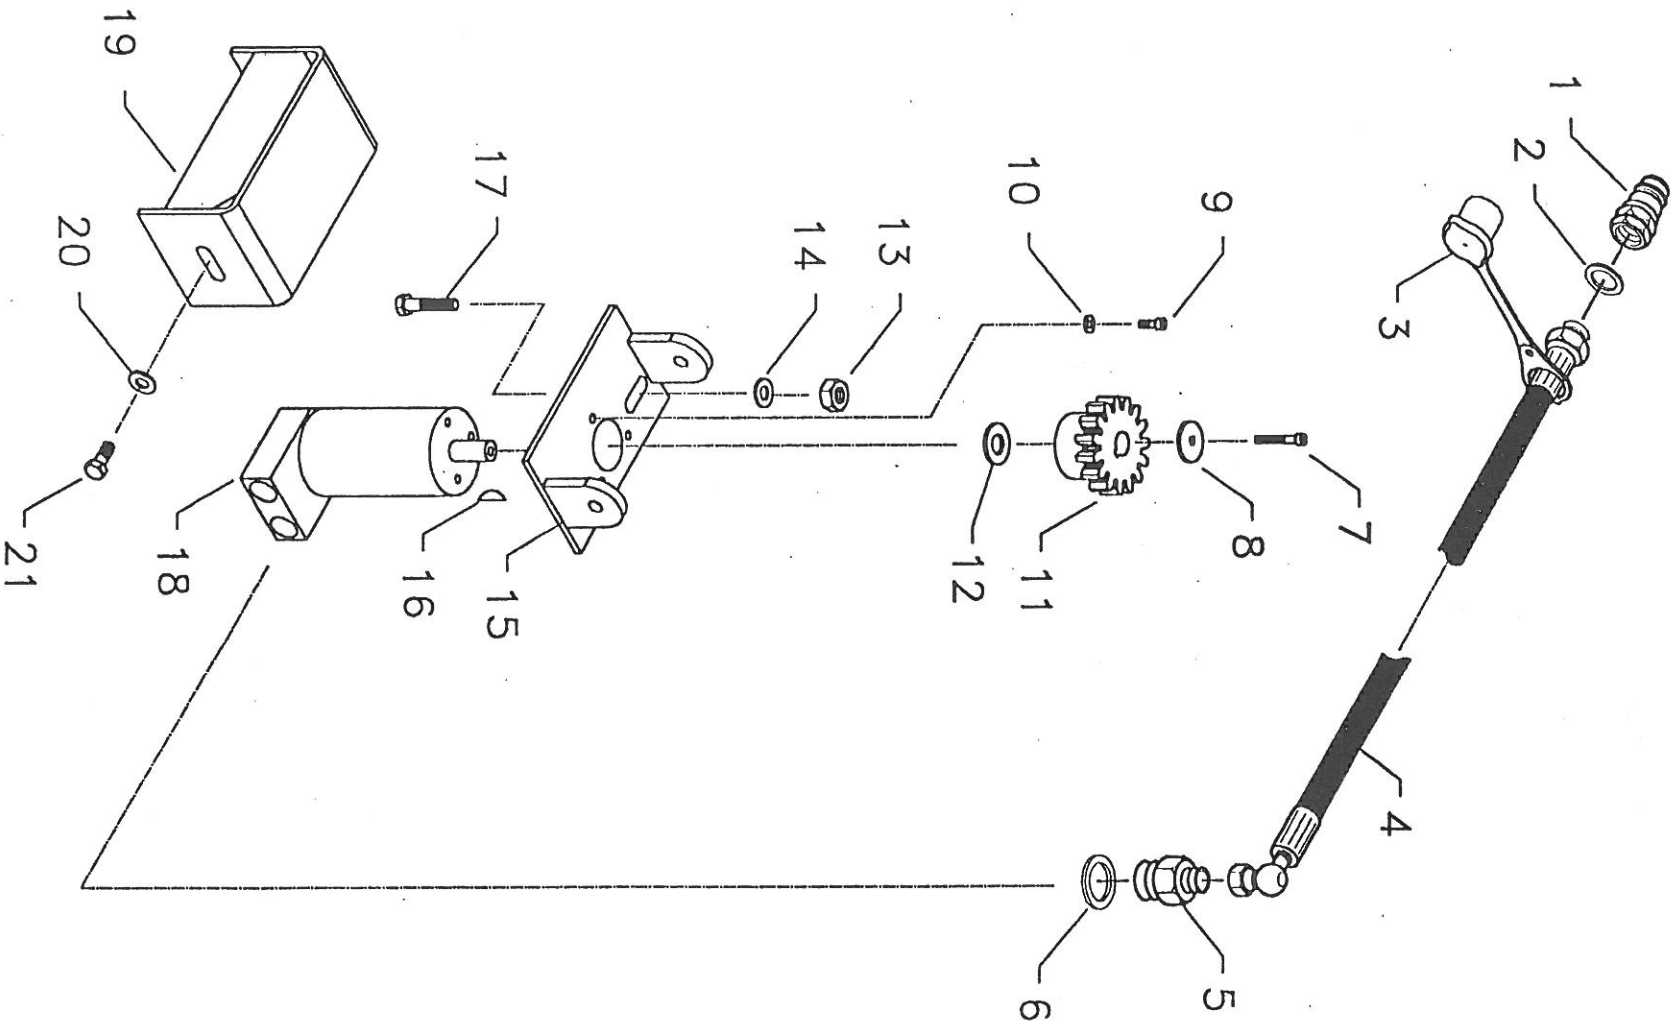

Nr.	Vare nr.	Antal	Beskrivelse	Bemærkninger
1	42414	2	Lynkobling	1/2"
2	42415	2	Kobberskiver	1/2"
3	42416	2	Støvhætte	
4	42417	2	Hydraulikslanger	2750mm.
5	42419	2	Brystnippel	3/8"
6	42418	2	Kobberskiver	3/8"
7	740990190	1	Unbrakobolt	M6x35 DIN912 FZB
8	740730005	1	Skive	6,5x22x1,5mm.FZB
9	741030120	5	Unbrakobolt	M6x16 DIN912 8.8 FZB
10	740760015	4	Sikrings-skive	6,4mm.FZB
11	13034	1	Tandhjul	15Z mo.4
12	13035	1	Afstandsskive	
14	740600030	11	Skiver	11x22x1,5mm.FZB
15	13036	1	Beslag	
16	13037	1	Feder	
17	740211320	10	Stålbolt	M10x35 8.8 FZB
18	13038	1	Oliemotor	
19	13039	1	Skærm	
20	740600030	11	Skiver	11x22x1,5mm.FZB
21	740210302	2	Sætskrue	M10x16 8.8 FZB