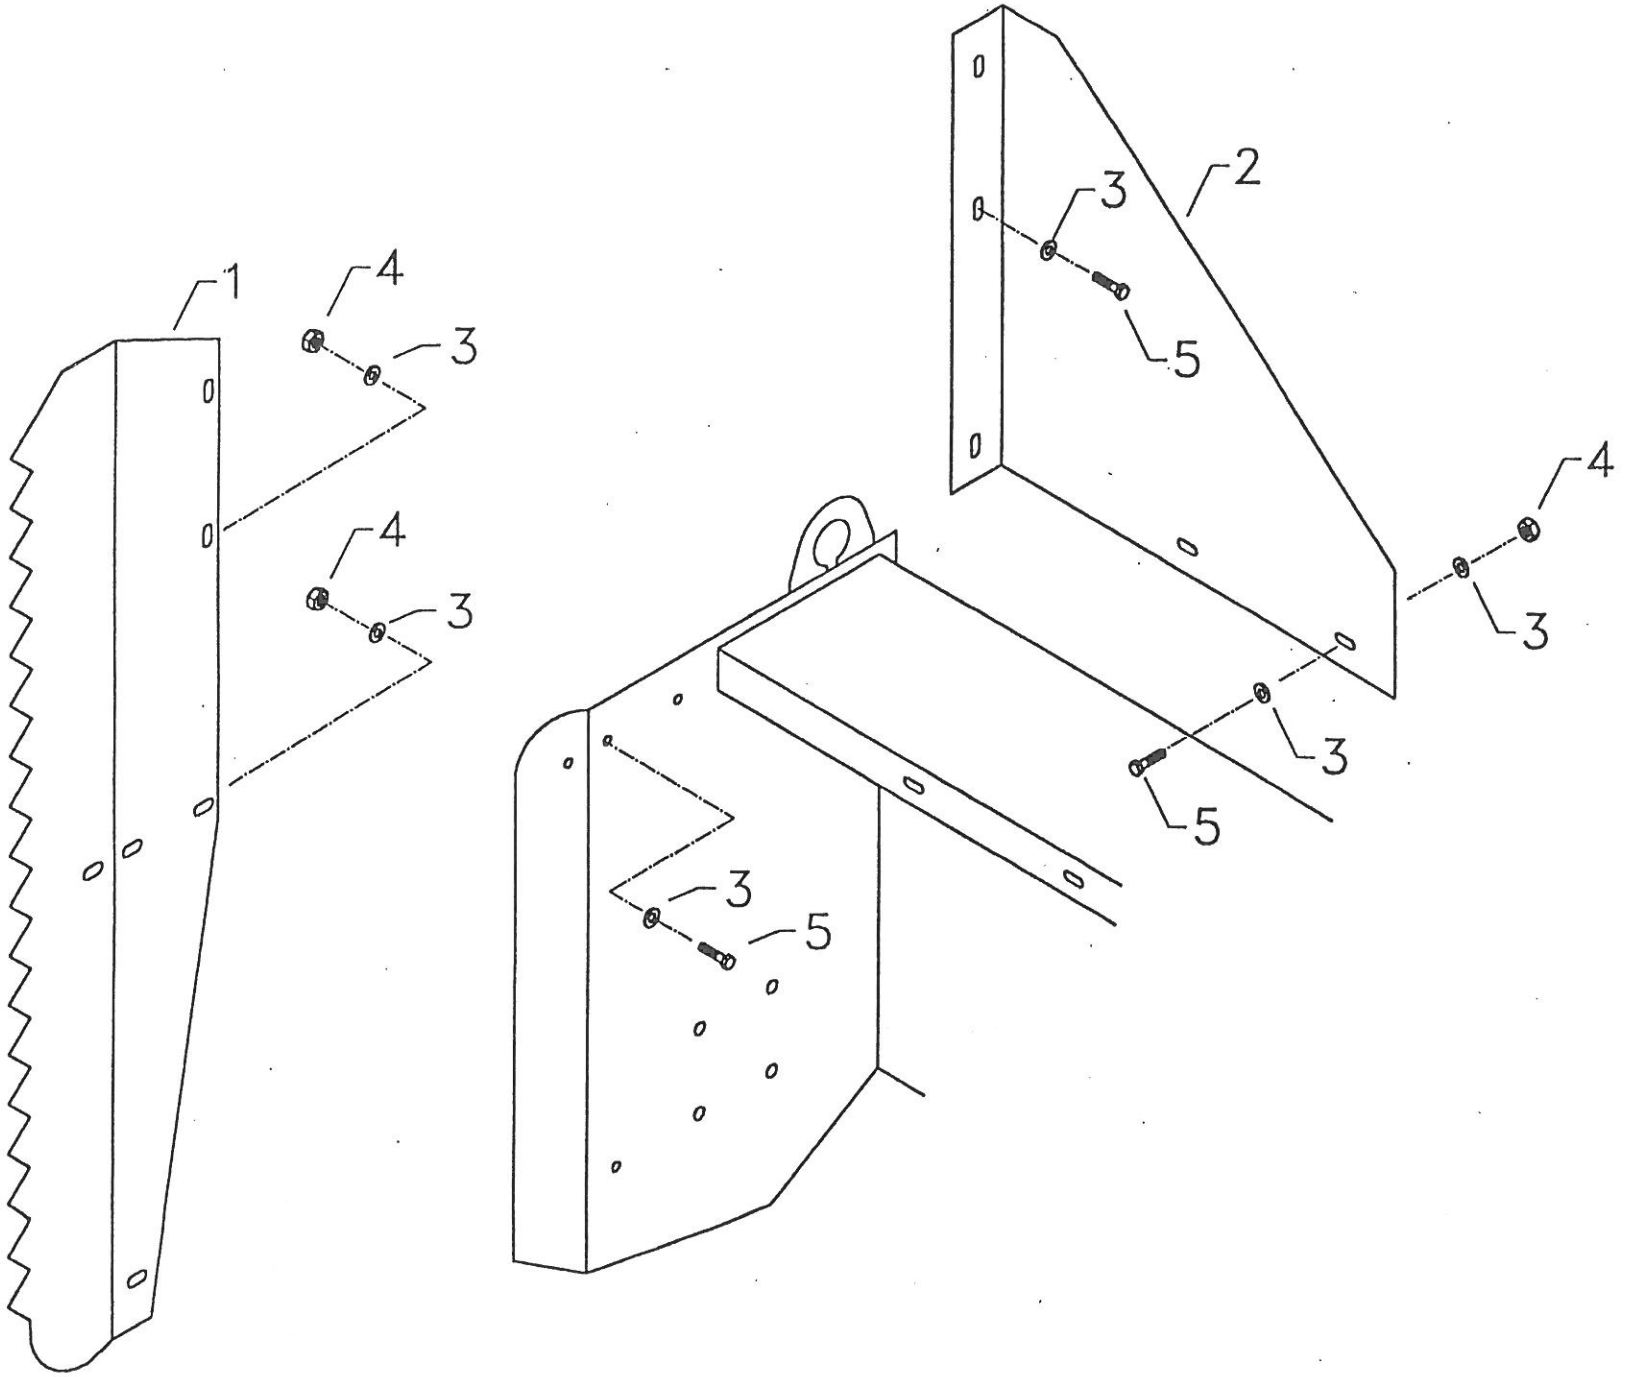

Nr.	Vare nr.	Antal	Beskrivelse	Bemærkninger
1	13514	1	Sideskær	
2	13041	1	Beslag	
3	740630020	16	Skiver	10,5x30x2,0mm.FZB
4	740420010	11	Låsemøtrik	M10
5	740211320	10	Stålbolt	M10x35 8.8 FZB
	13515