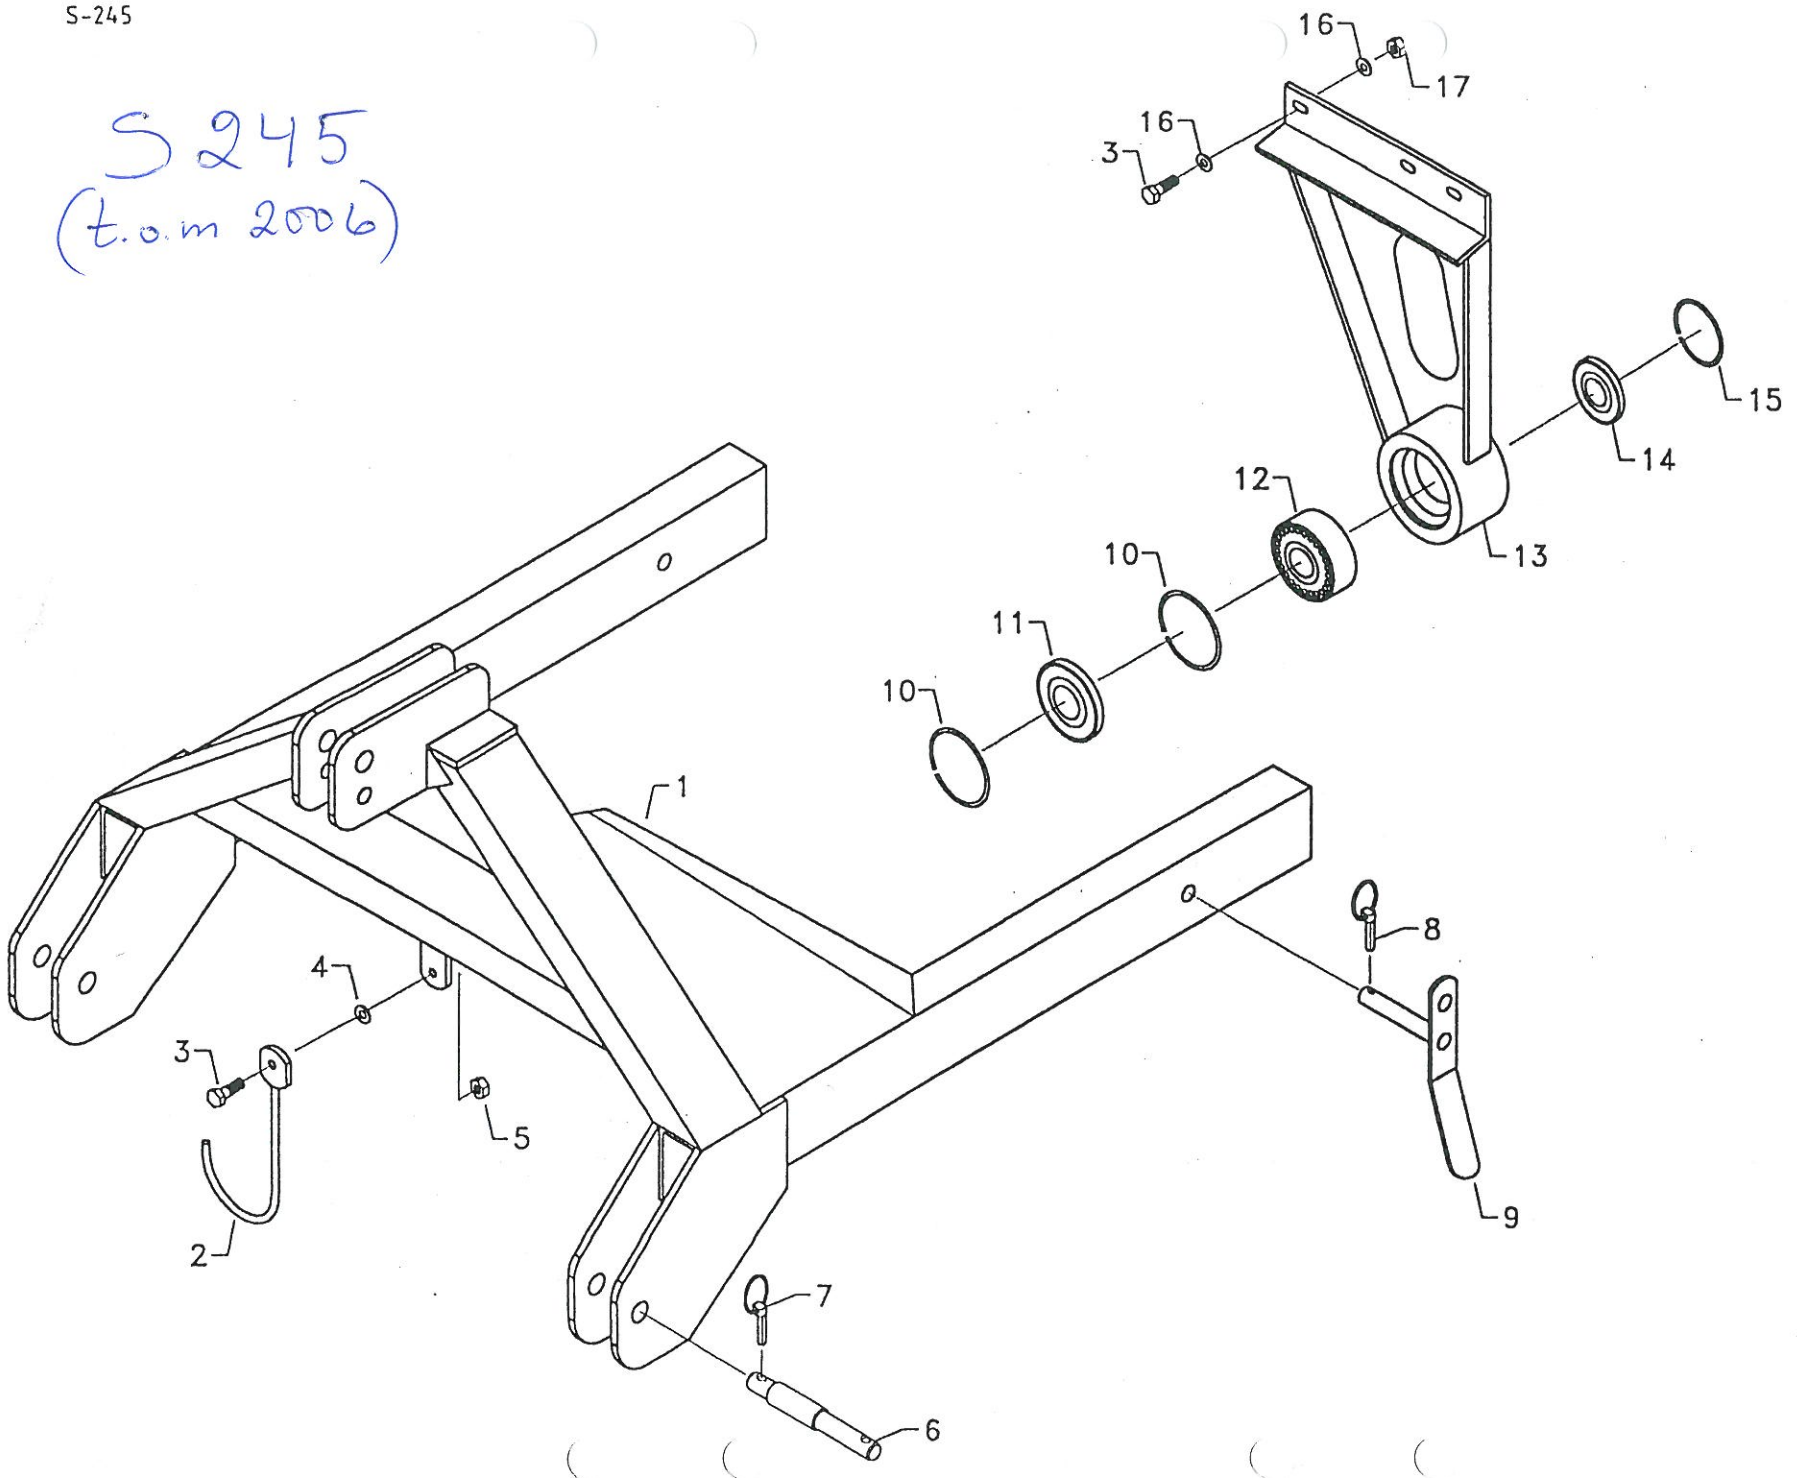

S 245
(t.o.m 2006)

-14-

Nr.	Vare nr.	Antal	Beskrivelse	Bemærkninger
1	13600	1	Trepunktsophæng	
2	17035	1	PTO.beslag	
3	740210310	4	Sætskrue	M10x25mm. 8.8 FZB
4	740750030	4	Sikringsskive	10,2mm.FZB
5	740420010	2	Stålmøtrik	M10 FZB
6	15536	2	Træktap	
7	1210100	2	Sikringssplit	10mm.
8	1210060	2	Sikringssplit	6mm.
9	13601	2	Låsebolt	
10	741142090	2	Låsering	90mm.indv. DIN 472
11	15459010	1	Pakdåse	45x90x10mm.
12	1112100	1	Kugleleje	1210K
13	13602	1	Lejebuk	
14	15458010	1	Pakdåse	45x80x10mm.
15	741142080	1	Låsering	80mm.indv. DIN 472
16	740630020	12	Skiver	10,5x30x2,0mm.FZB
17	740420010	10	Låsemøtrik	M10

Nr.	Vare nr.	Antal	Beskrivelse	Bemærkninger
1	13501	1	Hovedramme	
2	13502	1	Vinkelgear	
3	13003	1	Feder	14x9x70mm. A.DIN 6885
4	740210545	8	Sætskrue	M16x35mm. 8.8 FZB
5	740760040	8	Sikringsskive	16,5mm.FZB
6	740600040	10	Skiver	17,5x35x2mm.FZB
7	741190360	1	Spændstift	13x50mm.DIN 1481
8	741190225	1	Spændstift	8x50mm.DIN 1481
9	13004	1	Kardanled	
10	740380008	5	Stålmøtrik	M8
11	740211215	1	Stålbolt	M8x50 8.8
12	13505	1	Skærm	
13	13506	1	Drivaksel	
14	13009	1	Feder	10x8x30mm. A.DIN 6885
15	740210300	4	Sætskrue	M10x16 DIN.933
16	13507	1	Skærm	
17	740600030	8	Skiver	11x22x1,5mm.FZB
18	740420012	16	Låsemøtrik	M12
19	740600038	5	Skive	14x30x2,0mm.FZB
20	52315	1	Kugleleje	UCFL 207-35
21	741010240	4	Pinolskrue	M10x20 DIN.913
22	13010	1	Kædehjul	1"x11Z m.flange
23	740200298	5	Stålbolt	M12x40 8.8 FZB
24	13011	1	Afstandsøsning	
25	13012	1	Kædehjul	1"x11Z
26	1162203	1	Kugleleje	62203 2RS1
27	740610020	9	Skiver	17,5x35x3,0mm.FZB
28	740200443	1	Stålbolt	M16x90 8.8 FZB
29	13013	1	Skive	17x51x8,0mm.FZB
30	740420016	5	Låsemøtrik	M16

Nr.	Vare nr.	Antal	Beskrivelse	Bemærkninger
1	13514	1	Sideskær	
2	13041	1	Beslag	
3	740630020	16	Skiver	10,5x30x2,0mm.FZB
4	740420010	11	Låsemøtrik	M10
5	740211320	10	Stålbolt	M10x35 8.8 FZB
	13515			