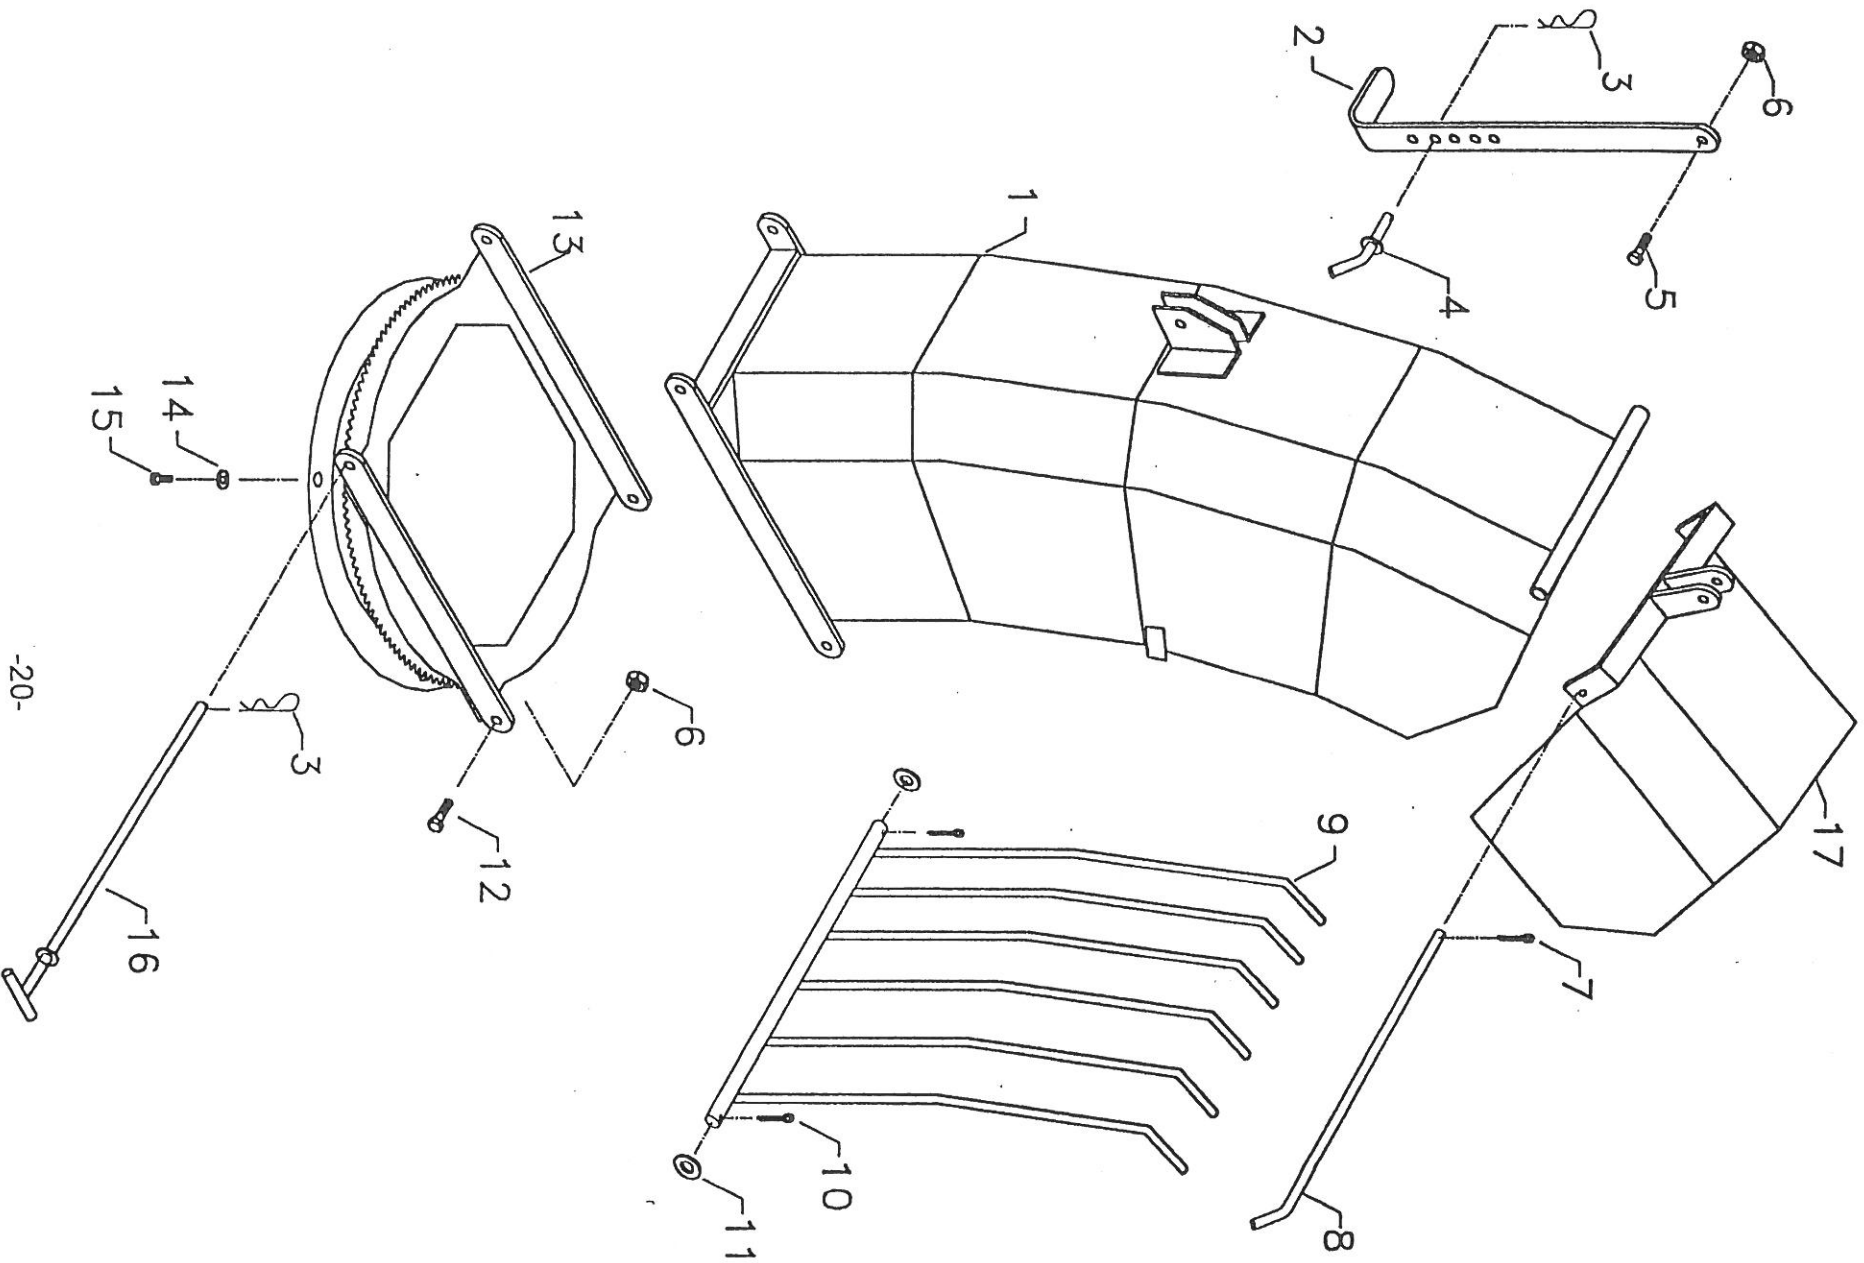

Nr.	Vare nr.	Antal	Bemærkninger	Beskrivelse
1	13026	1	Udkastertud	
2	13027	1	Justerhåndtag	
3	1220035	2	Hårnålesplitter	
4	13028	1	Bolt	
5	740200298	5	Stålbolt	M12x40 8.8 FZB
6	740420012	16	Låsemøtrik	M12
7	741180170	1	Split	4x30mm.FZB
8	13029	1	Bolt	
9	13030	1	Riste	
10	741180215	2	Split	5x30mm.FZB
11	740600040	10	Skiver	17,5x35x2mm.FZB
12	740200297	2	Stålbolt	M12x35 8.8 FZB
13	13031	1	Drejkrans	
14	740600030	11	Skiver	11x22x1,5mm.FZB
15	740210310	8	Sætskrue	M10x25 DIN 933 FZB
16	13032	1	Bolt	
17	13033	1	Vippeklap